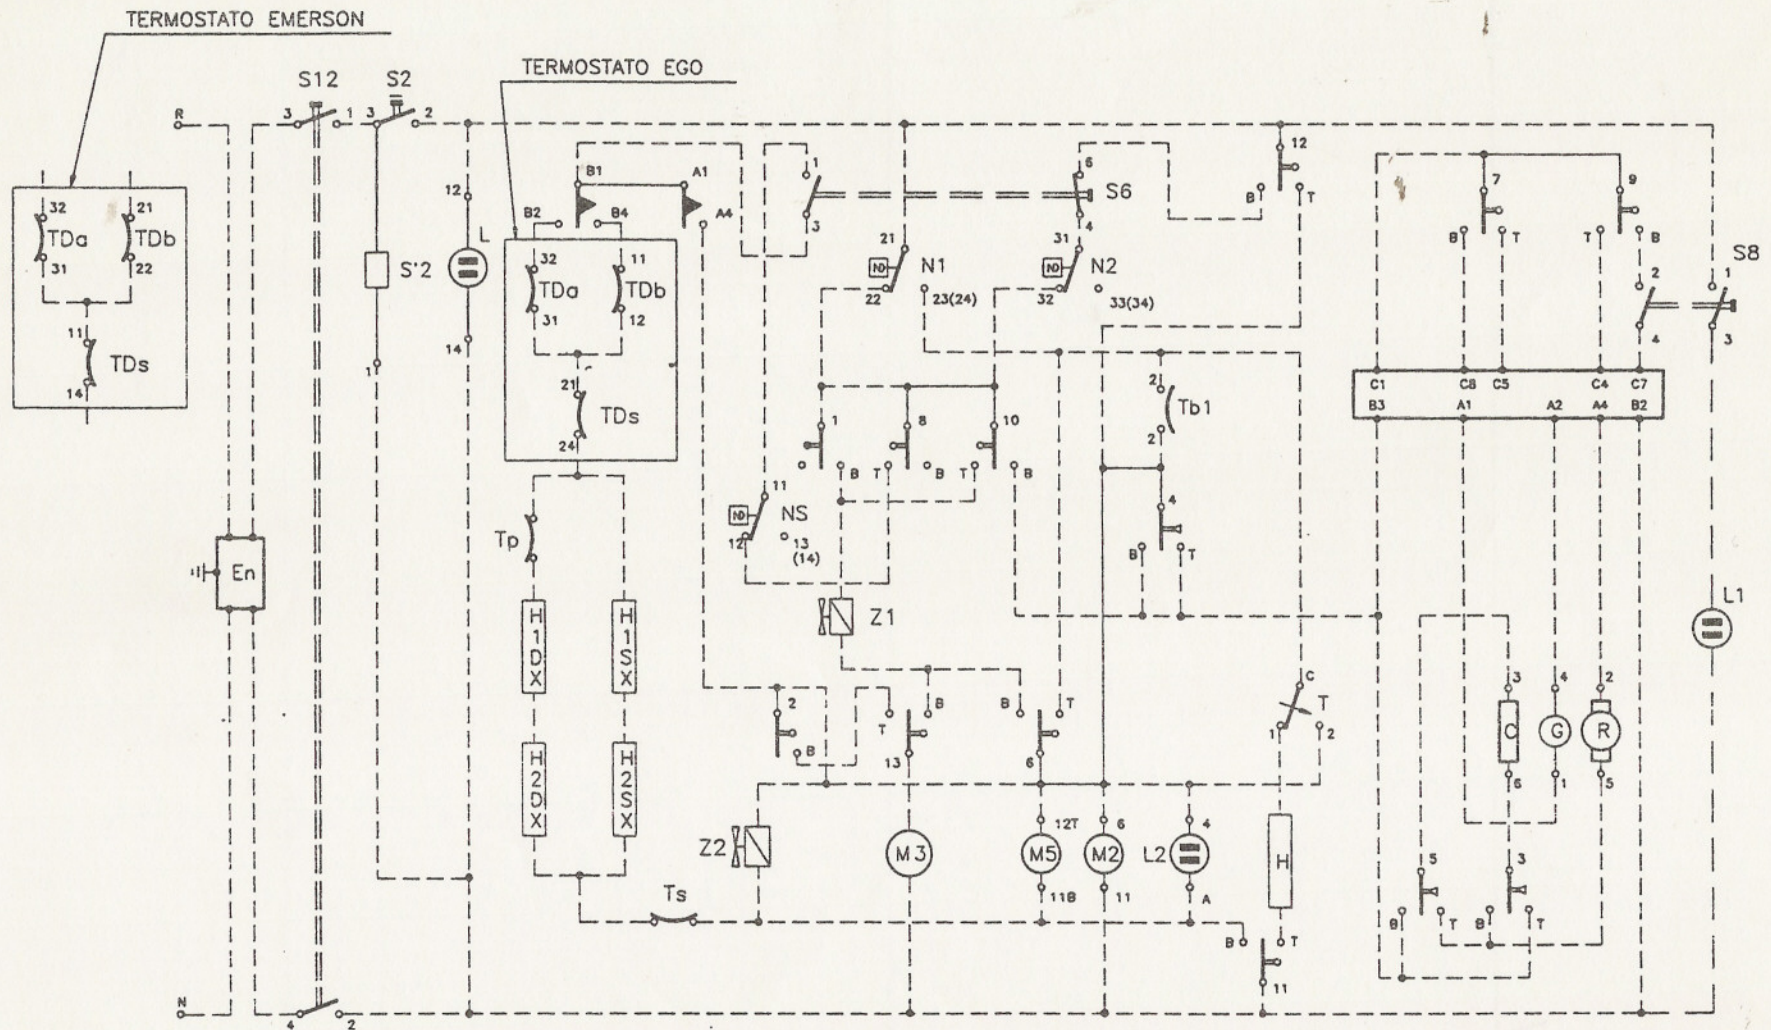

**SCHEMA TOPOGRAFICO**  
**TOPOGRAPHIC DIAGRAM SCHEMA**  
**TOPOGRAPHIQUE**  
**ANSCHLUSSPLAN**

----- L1 Lampada utilizzata solo per lavasciuga SL 12WD

**SERIE LAVA DRIVE 1200 WD - TI 120 WD - SL 12 WD**

--- L1 Lampada spia selezione centrifuga solo per SL 12WD

**SCHEMA ELETTRICO**  
**CIRCUIT DIAGRAM**  
**SCHEMA ELECTRIQUE**  
**SCHALTPLAN**

**SERIE LAVA DRIVE 1200 WD - TI 120 WD - SL 12 WD**